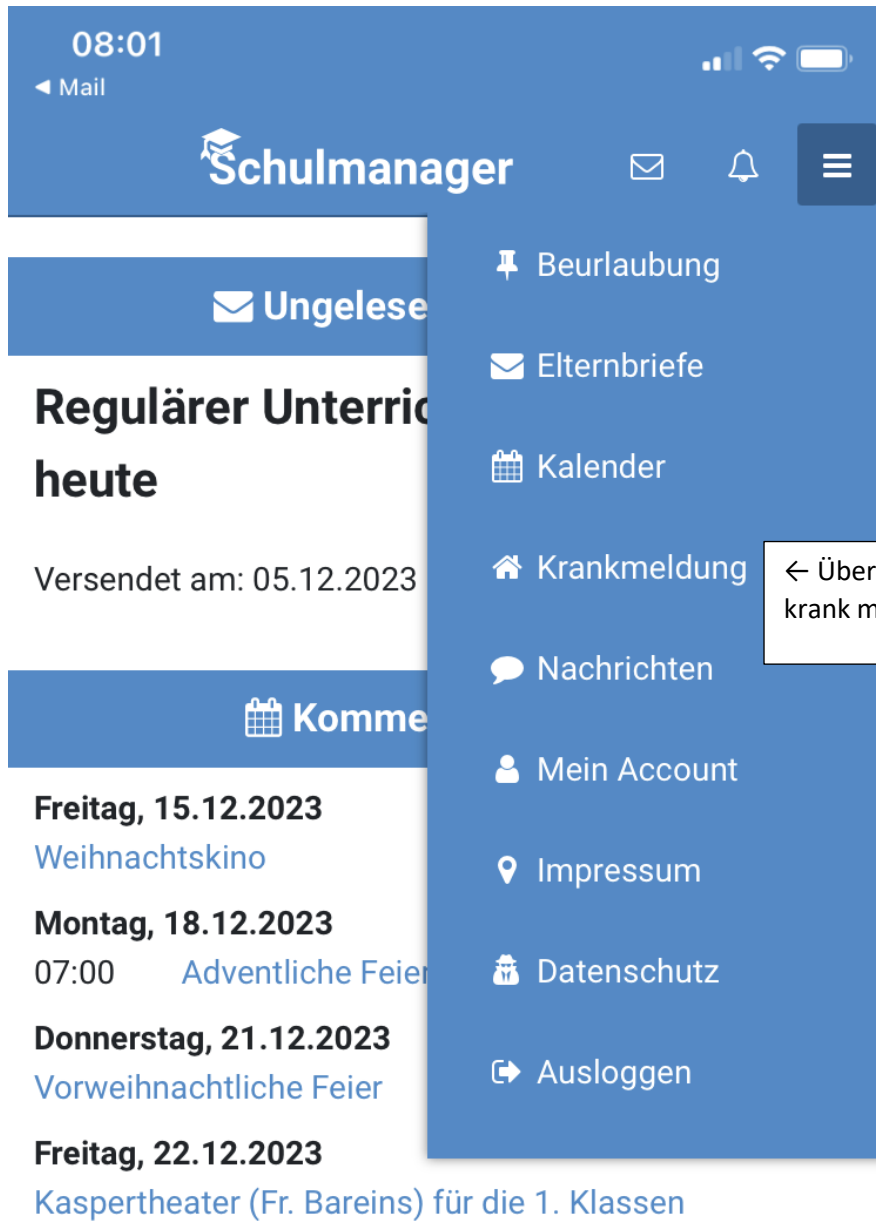

Anleitung über die [Funktion KRANKMELDUNG](#) des Kindes im **SCHULMANAGER**

- Somit brauchen Sie **KEINE** schriftliche Entschuldigung zusätzlich abgeben!

Neue Krankmeldung

Schüler

Von

Bis

⚠ Die erste Stunde hat bereits begonnen. Daher können Sie keine Krankmeldung mehr einreichen.

← Sie müssen Ihr Kind vor 8.00 Uhr krank melden!

Bitte beachten Sie die Vorgaben des aktuellen Hygieneplans, wenn Ihr Kind wieder in die Schule kommt.

Wenn Sie Ihr Kind nicht über den Schulmanager entschuldigen: Eine schriftliche Entschuldigung muss innerhalb von drei Tagen nachgereicht werden.

Bei Entschuldigungen über den Schulmanager entfällt

08:01

◀ Mail

 Schulmanager

Von

Bis

Bitte beachten Sie die Vorgaben des aktuellen Hygieneplans, wenn Ihr Kind wieder in die Schule kommt.

Wenn Sie Ihr Kind nicht über den Schulmanager entschuldigen: Eine schriftliche Entschuldigung muss innerhalb von drei Tagen nachgereicht werden.